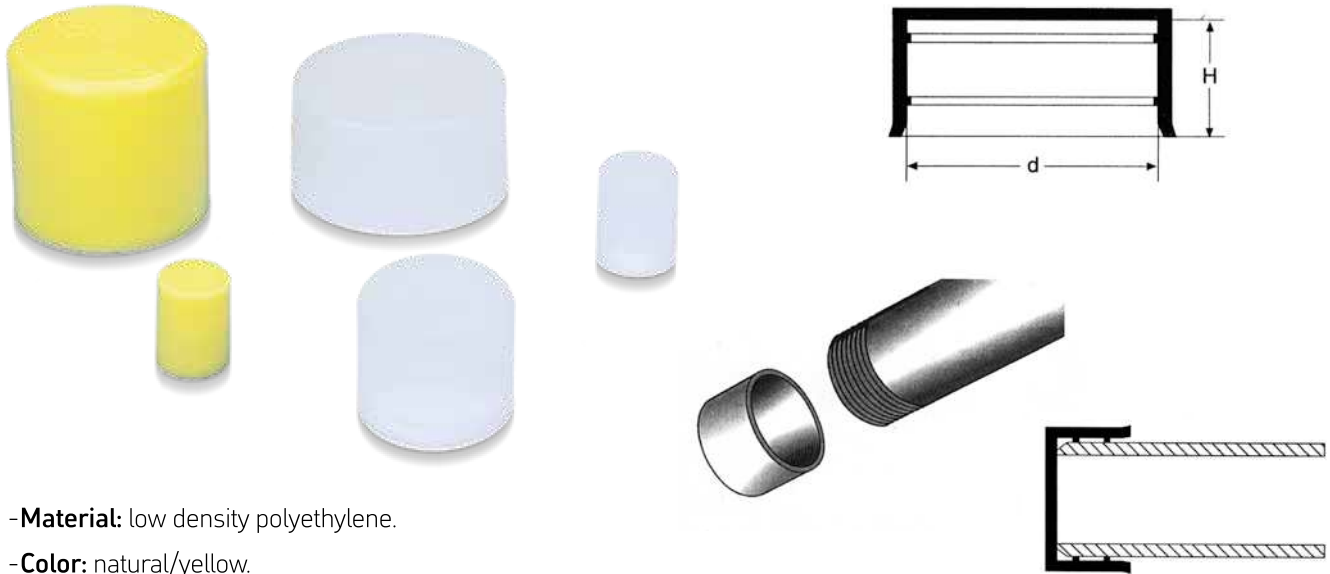

13 PT - PIPE PROTECTION CAP

- **Material:** low density polyethylene.

- **Color:** natural/yellow.

Cod.	Ø d	Ø F	H	Pack.	Cod.	Ø d	Ø F	H	Pack.
13PT/04	4		22	1.000	13PT/35	35		25	1.000
13PT/05	5		18	1.000	13PT/36,5	36,5		20	1.000
13PT/06	6		18	1.000	13PT/38	38		20	1.000
13PT/06,35	6,35		18	1.000	13PT/40	40		25	1.000
13PT/07	7		18	1.000	13PT/41,3	41,3	G. 1 1/4"	20	1.000
13PT/08	8		19	1.000	13PT/42,4	42,4	1 1/4"	25	1.000
13PT/09,6	9,6	G. 1/8"	18	1.000	13PT/44,5	44,5		25	1.000
13PT/10	10	1/8"	18	1.000	13PT/45,4	45,4		20	1.000
13PT/11	11		15	1.000	13PT/47,5	47,5	G. 1 1/2"	25	1.000
13PT/11,5	11,5		19,5	1.000	13PT/48,3	48,3	1 1/2"	25	1.000
13PT/12	12		18	1.000	13PT/50	50		28	1.000
13PT/12,7	12,7		18	1.000	13PT/51	51		27,5	1.000
13PT/13	13	G. 1/4"	18	1.000	13PT/52	52		28	800
13PT/13,7	13,7	1/4"	18	1.000	13PT/54	54	1 3/4"	28	1.000
13PT/14	14		20	1.000	13PT/55	55		29	750
13PT/15	15		19	1.000	13PT/57	57		27	1.000
13PT/15,5	15,5		19,5	1.000	13PT/59	59	G. 2"	27	1.000
13PT/16	16		20	1.000	13PT/60,3	60,3	2"	27	1.000
13PT/16,5	16,5	G. 3/8"	20	1.000	13PT/65	65		35	500
13PT/17	17	3/8"	20	1.000	13PT/67	67		35	500
13PT/18	18		20	1.000	13PT/70	70		35,5	500
13PT/18,5	18,5		20	1.000	13PT/73	73		30	600
13PT/19	19		20	1.000	13PT/75	75	2 1/2"	28	600
13PT/20	20		20	1.000	13PT/76	76	G. 2 1/2"	30	600
13PT/21,3	21,3	1/2" - G. 1/2"	16	1.000	13PT/77	77	2 1/2"	35	700
13PT/22	22		20	1.000	13PT/78	78		29,5	500
13PT/23,2	23,2		19	1.000	13PT/80	80		29,5	500
13PT/24	24		20	1.000	13PT/82	82		30	500
13PT/25,4	25,4		20	1.000	13PT/83	83		30	500
13PT/26	26	G. 3/4"	20	1.000	13PT/85	85		30	350
13PT/26,9	26,9	3/4"	20	1.000	13PT/88,9	88,9		35	500
13PT/28,5	28,5		23,5	1.000	13PT/90	90		35	500
13PT/30	30		25	1.000	13PT/92,4	92,4	G. 3" - 3"	25	350
13PT/31,8	31,8		20	1.000	13PT/95	95		37,5	400
13PT/33,7	33,7	1" - G. 1"	20	1.000	13PT/98	98		37,5	350
					13PT/100	100		31	250