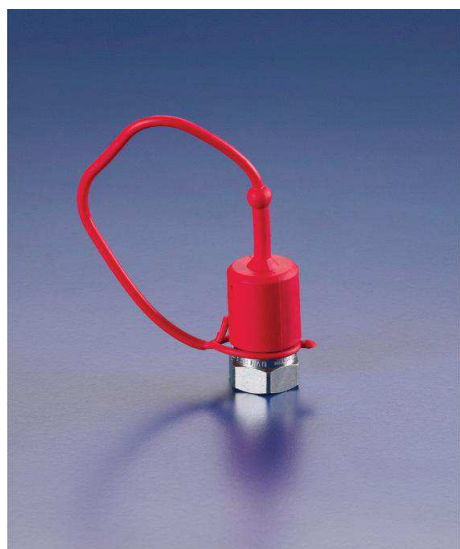

IRF - PROTEZIONI (FEMMINA) PER INNESTI RAPIDI

-Materia prima: Elastomero termoplastico (TPE).

-Colori disponibili: rosso, blu, verde e giallo.

Codice	Filetto riferim.	Dimensioni (mm)		Riferimenti di utilizzo
		D	d	Tipo
IRF / 14	G. 1/4"	16,5	20	FASTER
IRF / 38	G. 3/8"	21	23	FASTER
IRF / 12	G. 1/2"	23	28	FASTER
IRF / 34	G. 3/4"	30	36	FASTER
IRF / 1	G. 1"	34	38	FASTER
IRF / 14 K	G. 1/4"	12,7	20	ISO A
IRF / 38 K	G. 3/8"	18	23	ISO A
IRF / 12 K	G. 1/2"	23	28	ISO A
IRF / 34 K	G. 3/4"	30,5	36	ISO A
IRF / 1 K	G. 1"	36	38	ISO A
IRF / 14 H	G. 1/4"	15,5	23	ISO B
IRF / 38 H	G. 3/8"	20	23	ISO B
IRF / 12 H	G. 1/2"	25,5	28	ISO B
IRF / 34 H	G. 3/4"	32,5	37	ISO B
IRF / 1 H	G. 1"	40,5	44	ISO B