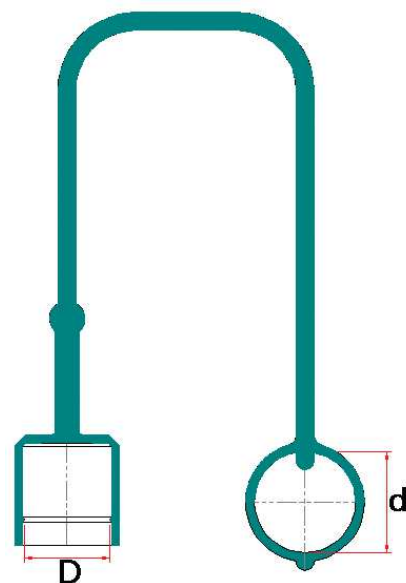

IRF - PROTEZIONI (FEMMINA) PER INNESTI RAPIDI

-Materia prima: Elastomero termoplastico (TPE).

-Colori disponibili: rosso, blu, verde e giallo.

Codice	Filetto riferim.	Dimensioni (mm)		Riferimenti di utilizzo
		D	d	Tipo
IRF / 14	G. 1/4"	16,5	20	FASTER
IRF / 38	G. 3/8"	21	23	FASTER
IRF / 12	G. 1/2"	23	28	FASTER
IRF / 34	G. 3/4"	30	36	FASTER
IRF / 1	G. 1"	34	38	FASTER
IRF / 14 K	G. 1/4"	12,7	20	ISO A
IRF / 38 K	G. 3/8"	18	23	ISO A
IRF / 12 K	G. 1/2"	23	28	ISO A
IRF / 34 K	G. 3/4"	30,5	36	ISO A
IRF / 1 K	G. 1"	36	38	ISO A
IRF / 14 H	G. 1/4"	15,5	23	ISO B
IRF / 38 H	G. 3/8"	20	23	ISO B
IRF / 12 H	G. 1/2"	25,5	28	ISO B
IRF / 34 H	G. 3/4"	32,5	37	ISO B
IRF / 1 H	G. 1"	40,5	44	ISO B