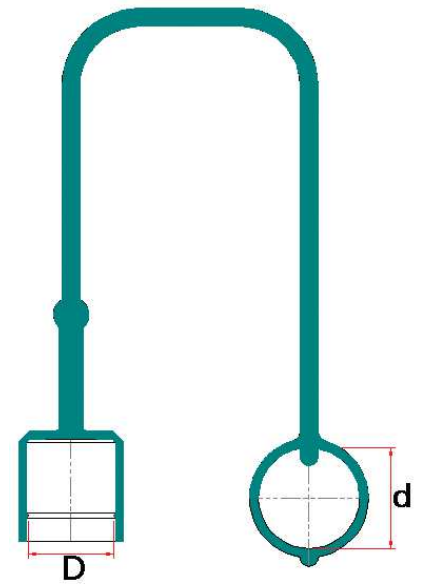

IRF - QUICK COUPLING CAPS

- Material: thermoplastic elastomer
- Colors: red, blue, green and yellow

| Code | Thread to protect | Dimensions (mm) | | Usage reference |
|----------|-------------------|-----------------|----|-----------------|
| | | D | d | Type |
| IRF/14 | G. 1/4" | 16,5 | 20 | FASTER |
| IRF/38 | G. 3/8" | 21 | 23 | FASTER |
| IRF/12 | G. 1/2" | 23 | 28 | FASTER |
| IRF/34 | G. 3/4" | 30 | 36 | FASTER |
| IRF/1 | G. 1" | 34 | 38 | FASTER |
| | | | | |
| IRF/14 K | G. 1/4" | 12,7 | 20 | ISO A |
| IRF/38 K | G. 3/8" | 18 | 23 | ISO A |
| IRF/12 K | G. 1/2" | 23 | 28 | ISO A |
| IRF/34 K | G. 3/4" | 30,5 | 36 | ISO A |
| IRF/1 K | G. 1" | 36 | 38 | ISO A |
| | | | | |
| IRF/14 H | G. 1/4" | 15,5 | 23 | ISO B |
| IRF/38 H | G. 3/8" | 20 | 23 | ISO B |
| IRF/12 H | G. 1/2" | 25,5 | 28 | ISO B |
| IRF/34 H | G. 3/4" | 32,5 | 37 | ISO B |
| IRF/1 H | G. 1" | 40,5 | 44 | ISO B |