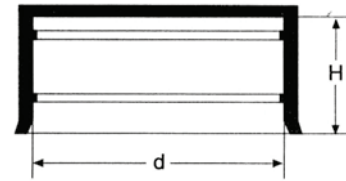

13 PT - PIPE PROTECTION CAPS

Material: L.D. Polyethylene
 Colour: Natural or Yellow

Code	Ø d	Threads reference	H	Min. packing
13PT/45,4	45,4		20	1.000
13PT/47,5	47,5	G. 1 1/2"	25	1.000
13PT/48,3	48,3	1 1/2"	25	1.000
13PT/50	50		28	1.000
13PT/51	51		27,5	1.000
13PT/52	52		28	800
13PT/54	54	1 3/4"	28	1.000
13PT/55	55		29	750
13PT/57	57		27	1.000
13PT/59	59	G 2"	27	1.000
13PT/60,3	60,3	2"	27	1.000
13PT/65	65		35	500
13PT/67	67		35	500
13PT/70	70		35,5	500
13PT/73	73	2 1/2"	30	600
13PT/75	75	G. 2 1/2"	28	600
13PT/76	76	2. 1/2"	30	600
13PT/77	77		35	700
13PT/78	78		29,5	500
13PT/80	80		29,5	500
13PT/82	82		30	500
13PT/83	83		30	500
13PT/85	85		30	350
13PT/88,9	88,9		35	500
13PT/90	90	G.3" - 3"	35	500
13PT/92,4	92,4		25	350
13PT/95	95		37,5	400
13PT/98	98		37,5	350
13PT/100	100		31	250